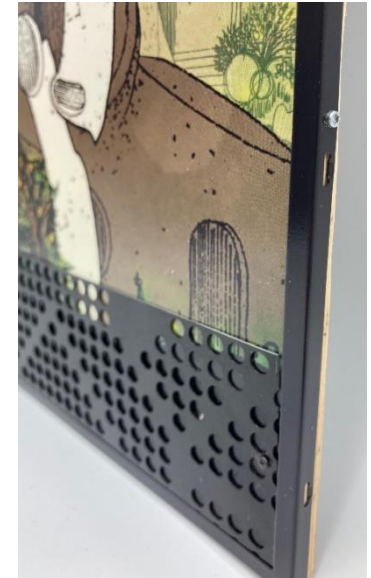

Maße: ca. 6-8cm hoch, Ø 8cm
Hersteller: Recycling Schleswiger Straße

Bestelloptionen:

01 - hellblau	10,90€
02 - rot	10,90€
03 - rosenquarzit	10,90€

Upcycling

MEMOBOARD

- Produktinweise:**
- *Rahmen* = Gehäuse eines Bildschirms
 - *Holz* = alte Europalette
 - *Magnettafel* = Gehäuse vom PC
 - *Halterung* = Teile aus einem PC
 - *Bild* = Papierhülle einer Schallplatte/Tapete
 - *Schraube* = aus PC und Laptop

Bestellung:
Durch das individuell gestaltete Memoboard ist nur eine Bestellung vor Ort möglich. Sie können auch aus ihrem Wunschemotiv/Lieblingsschallplatte ein Memoboard herstellen lassen. Wenn wir Ihr Interesse geweckt haben, melden Sie sich bei uns!
Preise auf Anfrage (ab 19,90€)
Größe A3, A4, A5 möglich