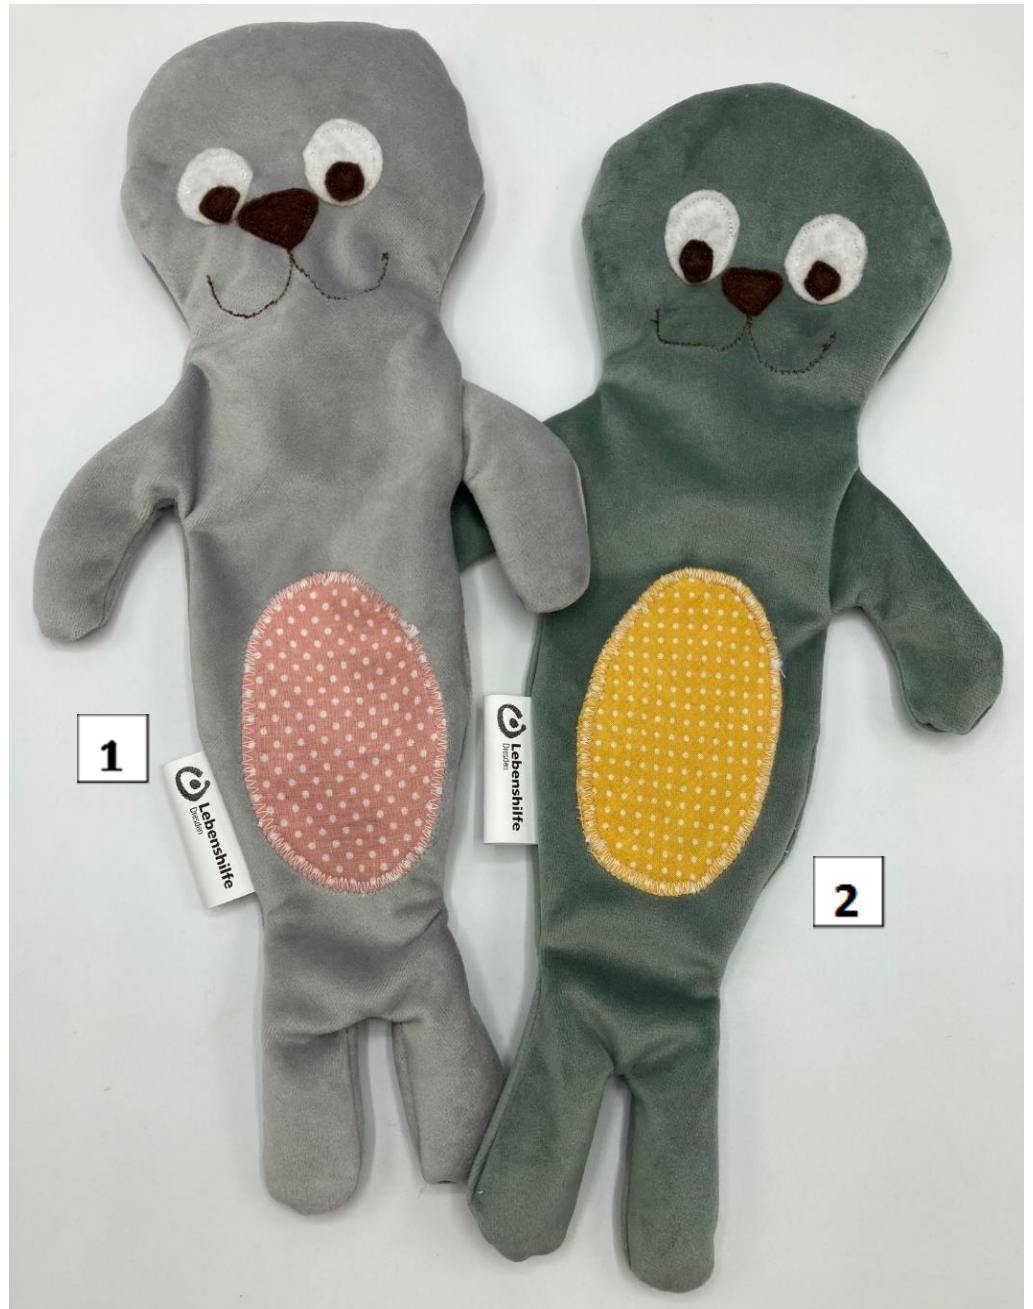

Robbe Alma

Der Wunsch nach einem kleinen, niedlichen und sehr handlichen Stofftierchen wird mit der Robbe Alma erfüllt. Der seidig weiche Stoff und die Granulatfüllung machen Alma besonders. Besonders kuschelig und griffig!

Die Robbe kann bei 30°C, Handwäsche gereinigt werden.

Maße: 33cm lang
Hersteller: Filzwerkstatt

Bestelloptionen:

01 - grau/rosa	14,90€
02 - jade/gelb	14,90€

Kräuterschildchen

Upcycling wird bei uns GROß geschrieben. Eine Fahrradspeiche wird hier als Stab verwendet, die man in Kräutertöpfe, ins Hochbeet oder in den Blumengarten als Namensschild stecken kann.