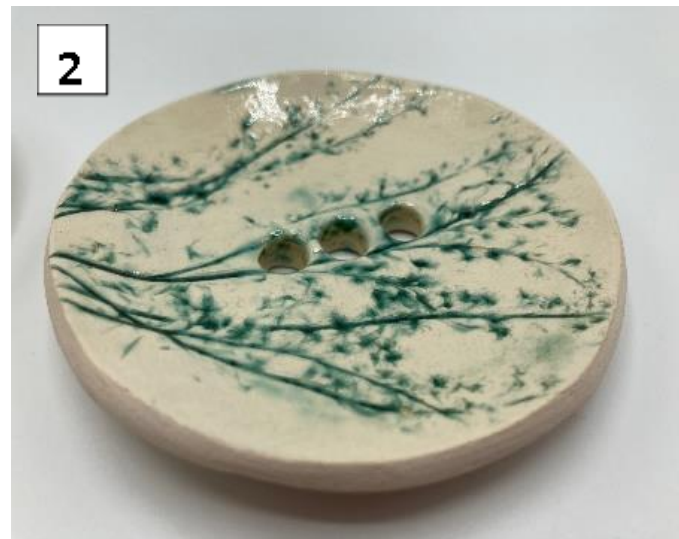

Maße: Ø 8cm, Höhe 1cm

Hersteller: Recycling Schleswiger Straße

Bestelloptionen:

01 - anthrazit 6,90€

02 - kupfergrün 6,90€

Keramikanhänger

Diese bunten, stilvollen und langlebigen Anhänger verschönern Ihr Ostergeschenk oder Ihren Osterstrauß. Sie sind hergestellt aus weißem Ton und glasiert in unterschiedlichen Farben. Die einzigartige Musterung verleiht den Anhängern ihre Schönheit.