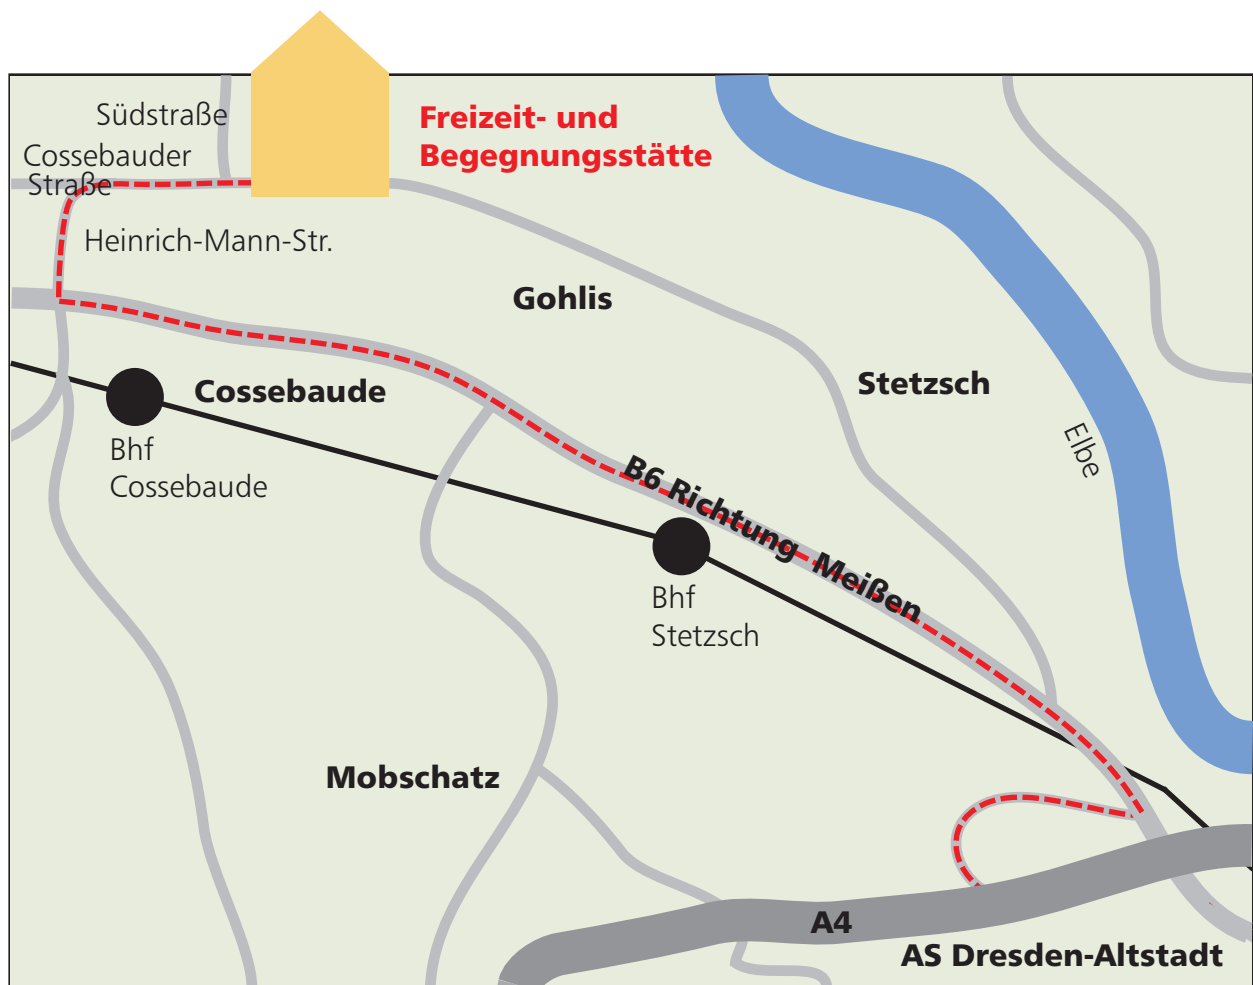

# Ferien- und Freizeithaus “Alte Schule Gohlis”

## so finden Sie uns:

Verlassen Sie die Autobahn an der Anschlussstelle Dresden - Altstadt.  
Fahren Sie weiter auf der B6 in Richtung Meißen.  
Nach ca. 3 km biegen Sie in Cossebaude rechts in die Heinrich Mann Str. /  
Schillerstr. ein, kommen auf die Cossebauder Str. bis Ecke Südstraße.

Dort liegt unser Wohnhof.

### Vorsicht Navi!

Navigationssysteme schicken unsere Gäste meist nach Dresden - Cotta auf die Cossebauder Straße zum Lidl- Markt. Mit Hilfe unserer Wegbeschreibung erreichen Sie Ihr Urlaubsdomizil auf dem schnellsten Weg.